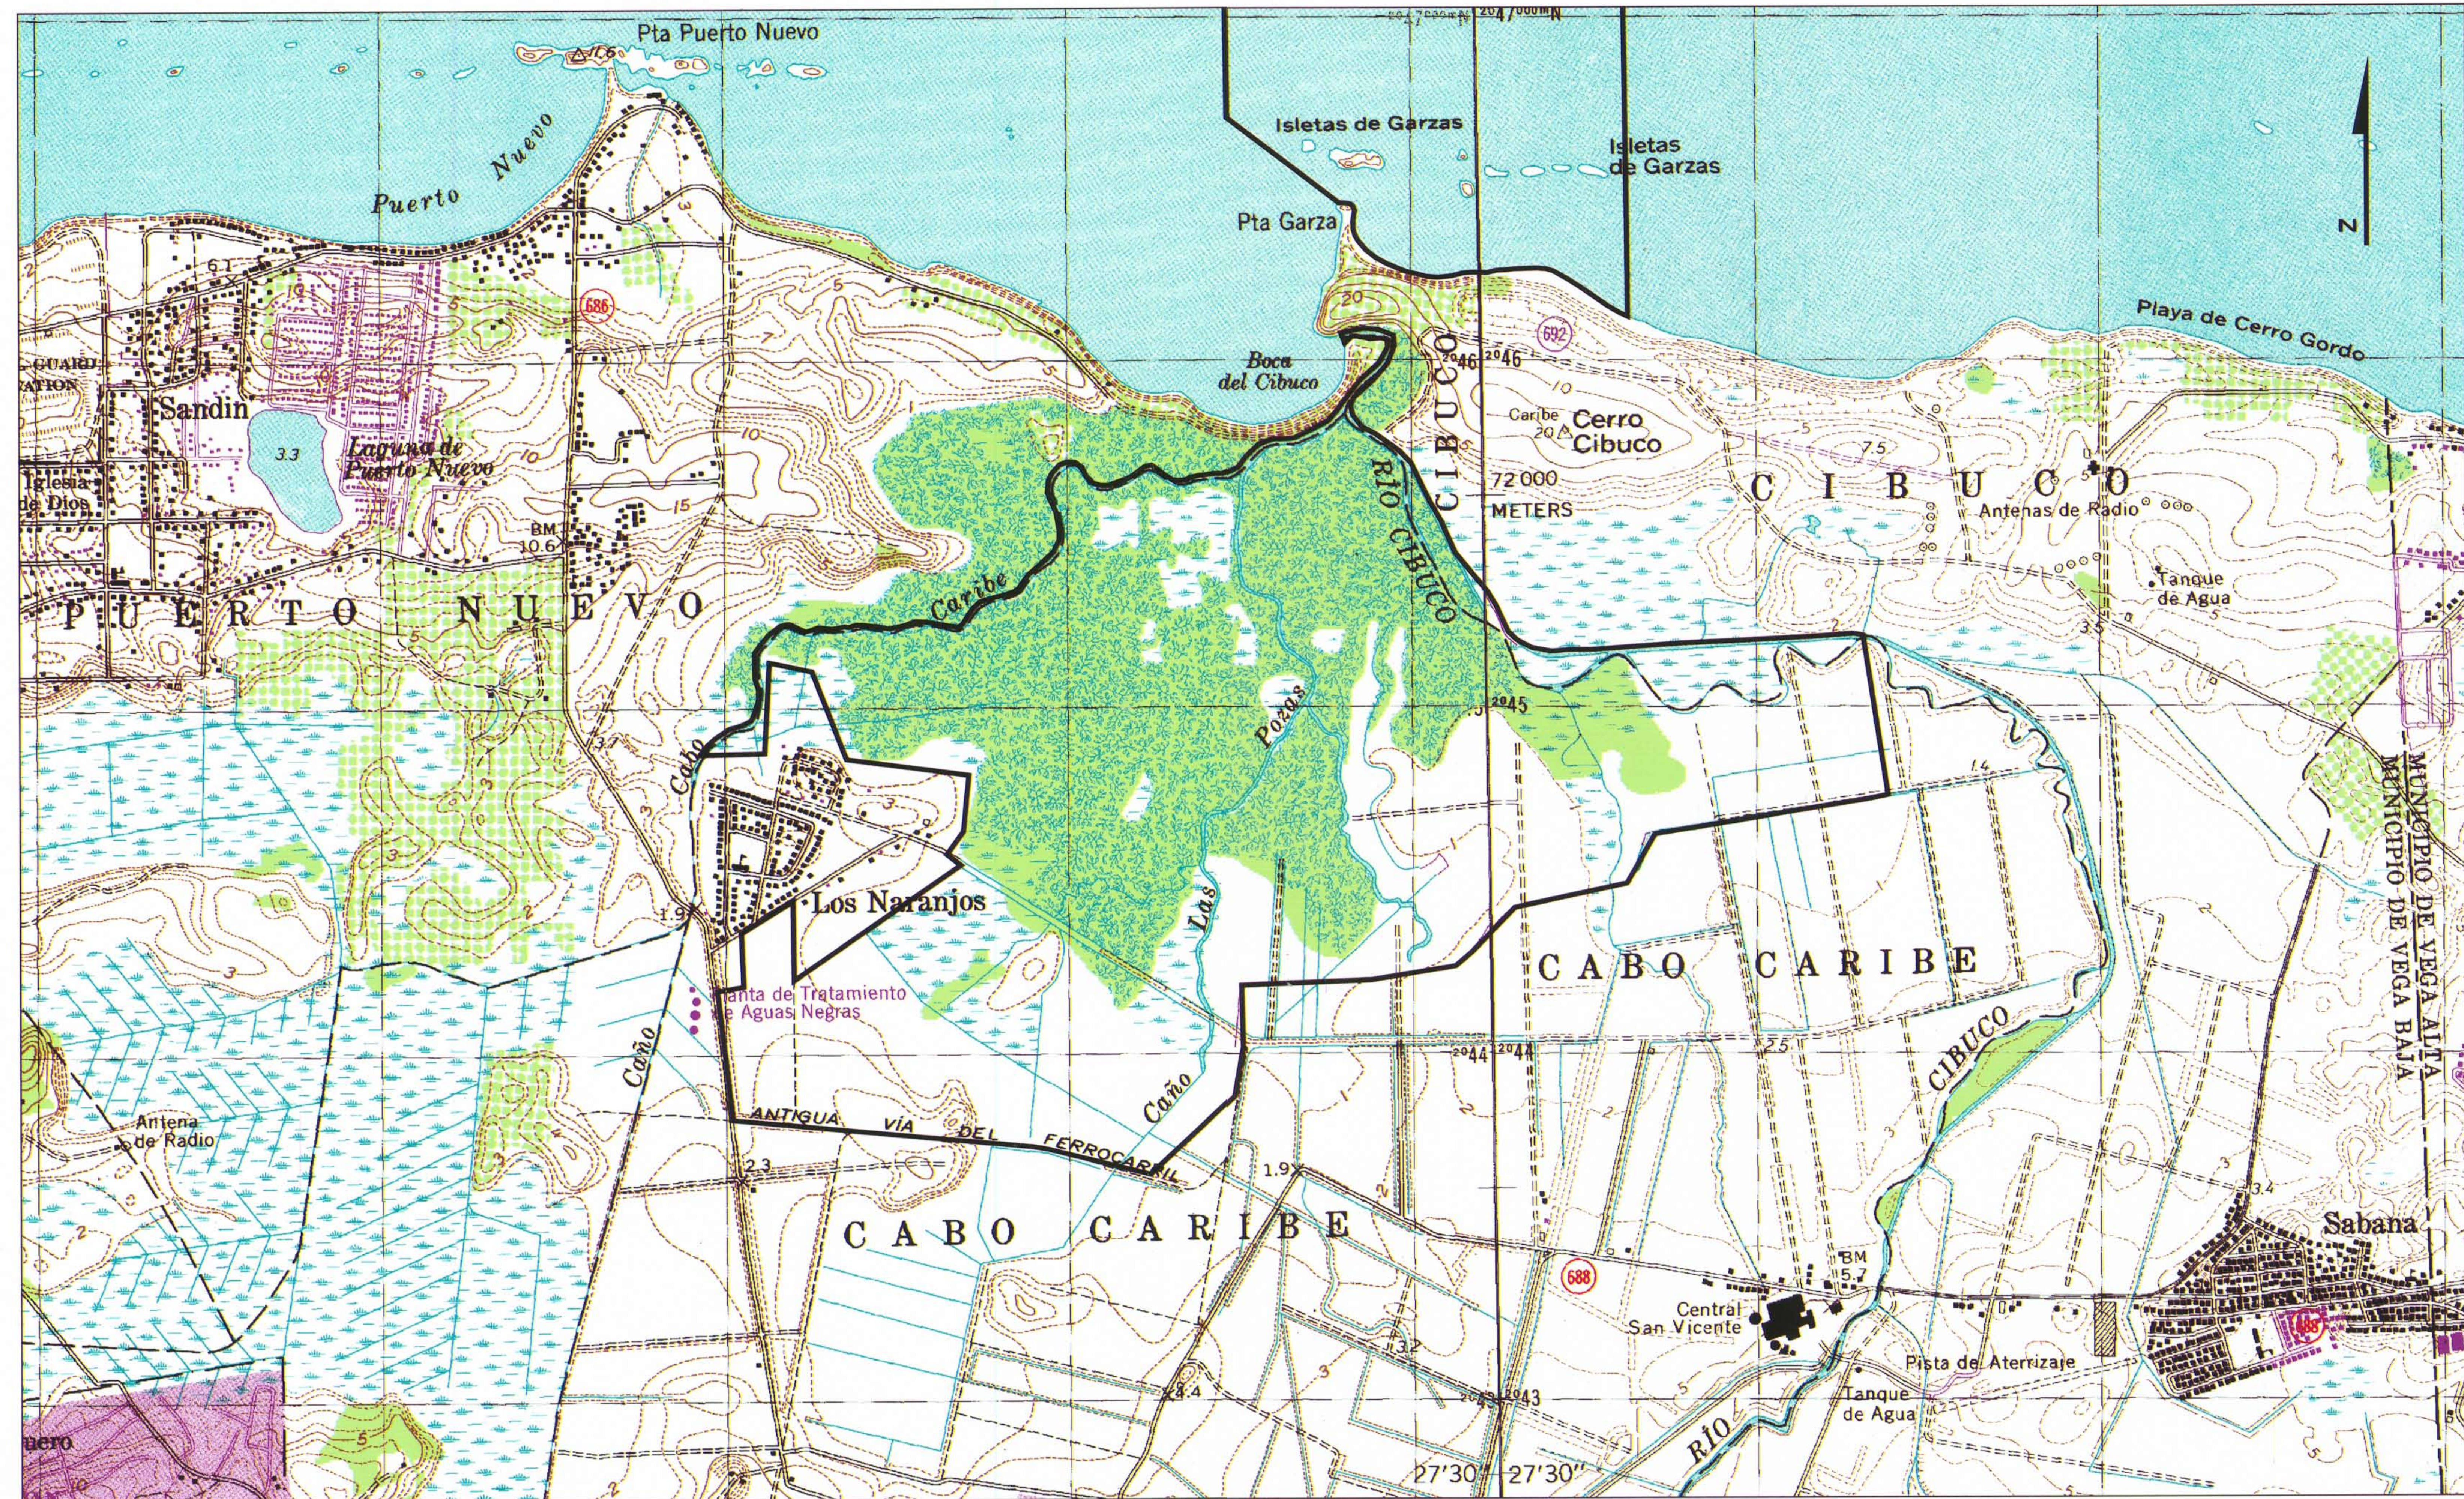

Reserva Natural Pantano Cibuco

1:10,000

NOTA: LIMITE RESERVA NATURAL EXTENDIENDOSE 3 MILLAS NAUTICAS MAR AFUERA